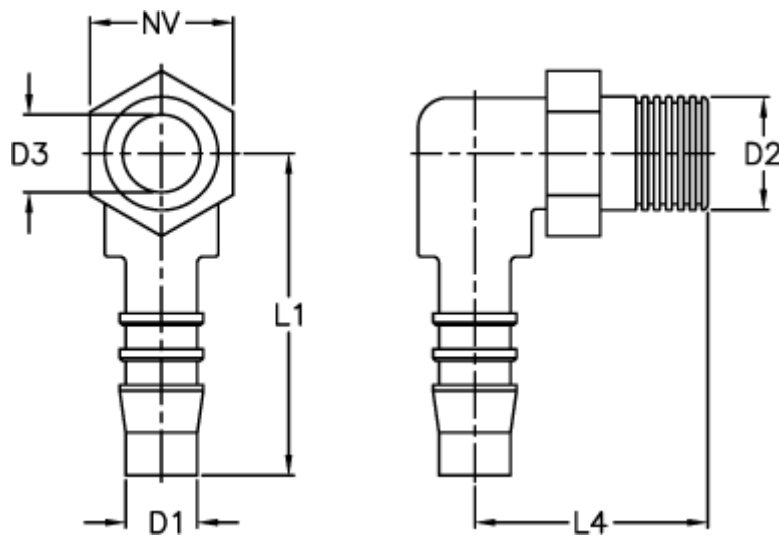

Article number: 027308912008

Description: Norma hose coupling WES 8 / R3/8

## Measures

D1 = 8

D2 = R3/8

D3 = 5.6

L1 = 33.0

L4 = 31.0

NV = 17